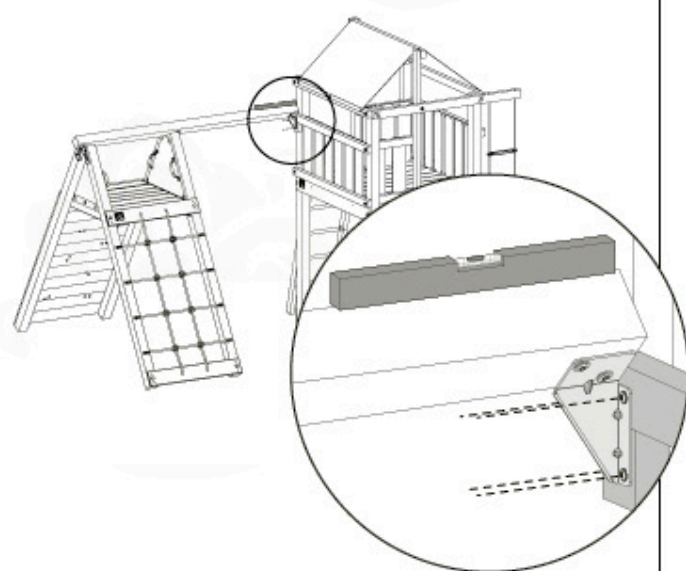

4x
001_406
023_042

ø19 mm

18'c

4x
001_417
023_042

ø19 mm

18''a Climb Module + Crazy Playhouse CXL

18''b

18''c