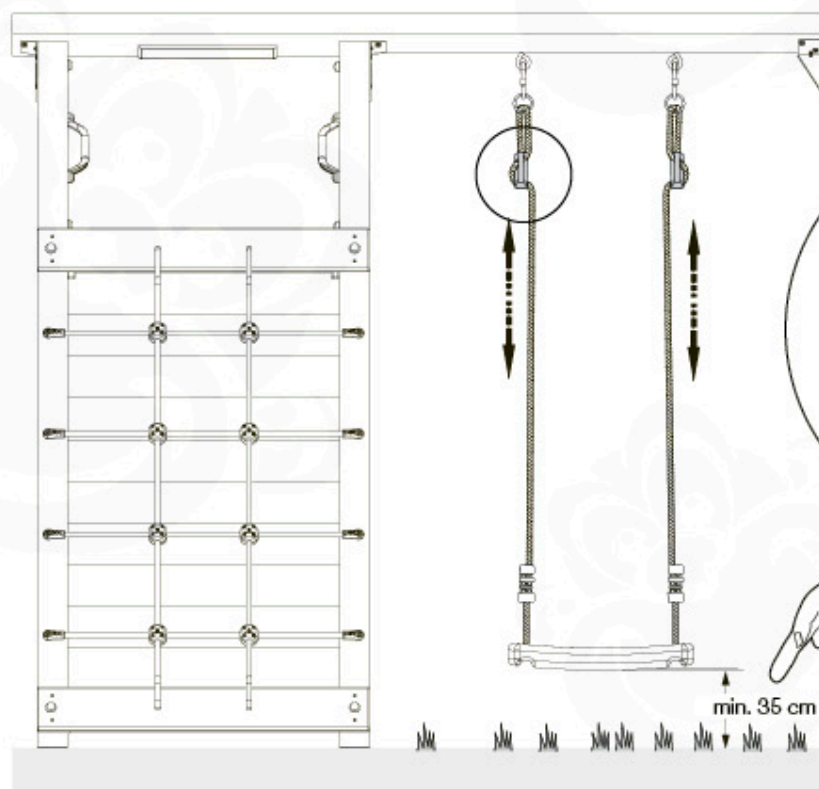

19a

19b

2x 001_408  45 mm  ø5 mm

2x 007_000 

19c

19d

20a

20b

2x
101_003

21a

1x
122_134

21b

min. 35 cm

22 Safety Check

23 Option

2x
001_417
120_006