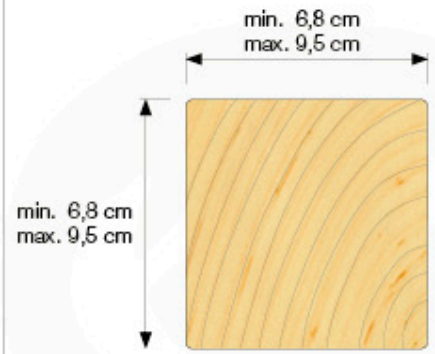

Timber Climb Module

650_230

5x