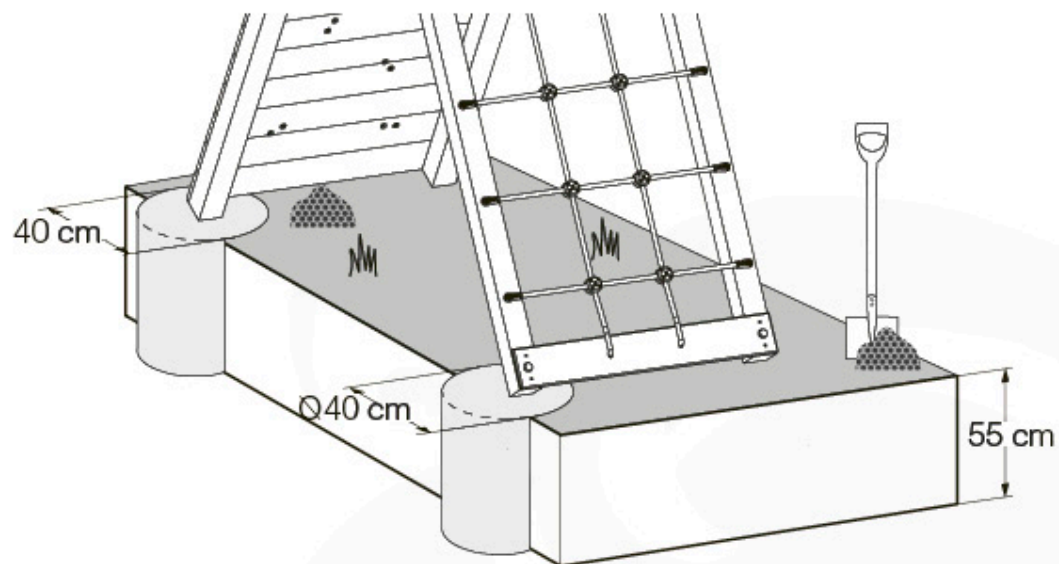

19a

19b

2x 001_408 45 mm ø5 mm

2x 007_000

19c