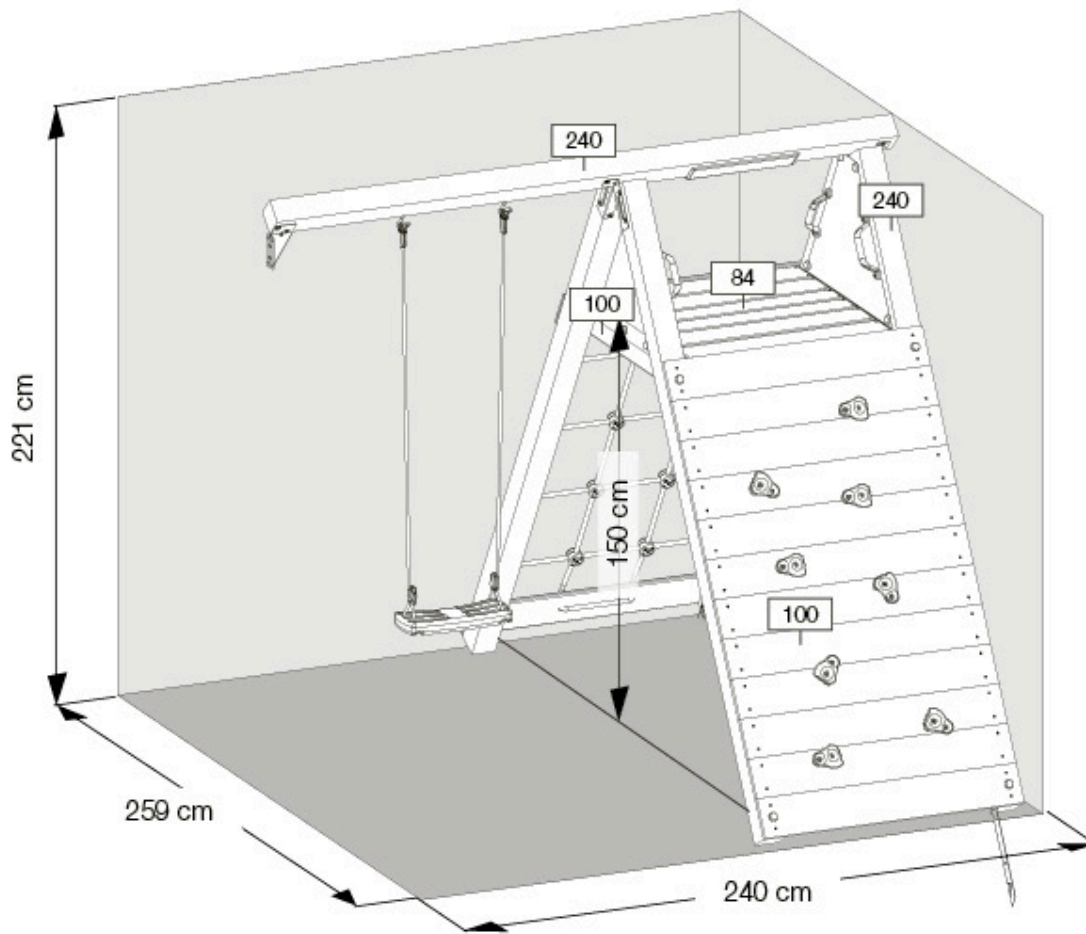

Part 2

Assembly

Climb Module

850_230

Instructions

Jungle Gym®
BACKYARD PLAYGROUNDS

	EN. Warnings. Only for domestic use. Maximum number of users is 4. DE. Achtung. Nur für den Hausgebrauch. Maximale Benutzerzahl: 4. FR. Attention. Réservé à un usage privé. Le nombre maximal d'utilisateurs est de 4. NL. Waarschuwingen. Uitsluitend voor huishoudelijk gebruik. Het maximale aantal gebruikers is 4. BG. Внимание. За употреба само в домашни условия. Максимален брой потребители е 4. ES. Advertencias. Sólo para uso doméstico. Número máximo de usuarios: 4. CS. Varování. Jen pro domácí použití. Maximální počet uživatelů je 4. DA. Advarsel. Kun til privat brug. Maksimum antal brugere er 4. ET. Hoiatused. Ainult koduseks kasutamiseks. Maksimaalne kasutajate arv on 4. EL. Προειδοποιήσεις. Μόνο για οικιακή χρήση. Μέγιστος αριθμός χρηστών 4. IS. Varnaðarorð. Eingöngu fyrir einkanothun í heimahúsum og á einkalóðum. Hámarksfjöldi notenda er 4. IT. Avvertenze. Solo per uso domestico. Massimo numero di utenti è 4. LV. Brīdinājumi. Izmantot tikai mājās. Maksimālais lietotāju skaits ir 4. LT. Įspėjimai. Tik butiniam naudojimui. Maksimalus naudotojų skaičius 4. HR. Upozorenja. Samo za kućansku uporabu. Maksimalan broj korisnika je 4. HU. Figyelmeztetések. Csak otthoni használatra! A használók max. száma: 4. NO. Advarsel. Kun for privat bruk. Maksimalt antal brukere er 4. PL. Ostrzeżenia. Wyłącznie do użytku domowego. Maksymalna liczba użytkowników to 4. PT. Avisos. Apenas para uso doméstico. O número máximo de utilizadores é 4. RO. Avertismente. Numai pentru uz domestic. Numărul maxim de utilizatori este 4. RU. Предостережения. Только для домашнего использования. Максимальное количество пользователей - 4. SK. Upozornenia. Iba na domáce použitie. Maximálne množstvo osôb je 4. SL. Opozorila. Samo za domačo uporabo. Maksimalno število uporabnikov je 4. FI. Varoitukset. Ainoastaan kotikäyttöön. Käyttäjät yhteensä enintään 4. SR. Upozorenja. Samo za kućnu upotrebu. Maksimalan broj korisnika je 4. SV. Varningar. Endast för hemmabruk. Det maximala antalet användare är 4. TR. Uyarılar. Sadece ev kullanımı için. Maksimum kullanıcı sayısı 4.	2h