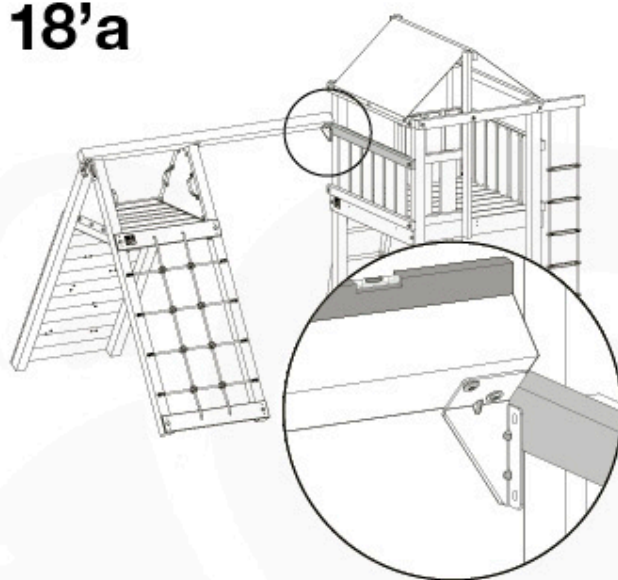

18a

18'a

18'b

2x
002_223

18b

4x
001_406
023_042

ø19 mm

18'c

4x
001_417
023_042

ø19 mm