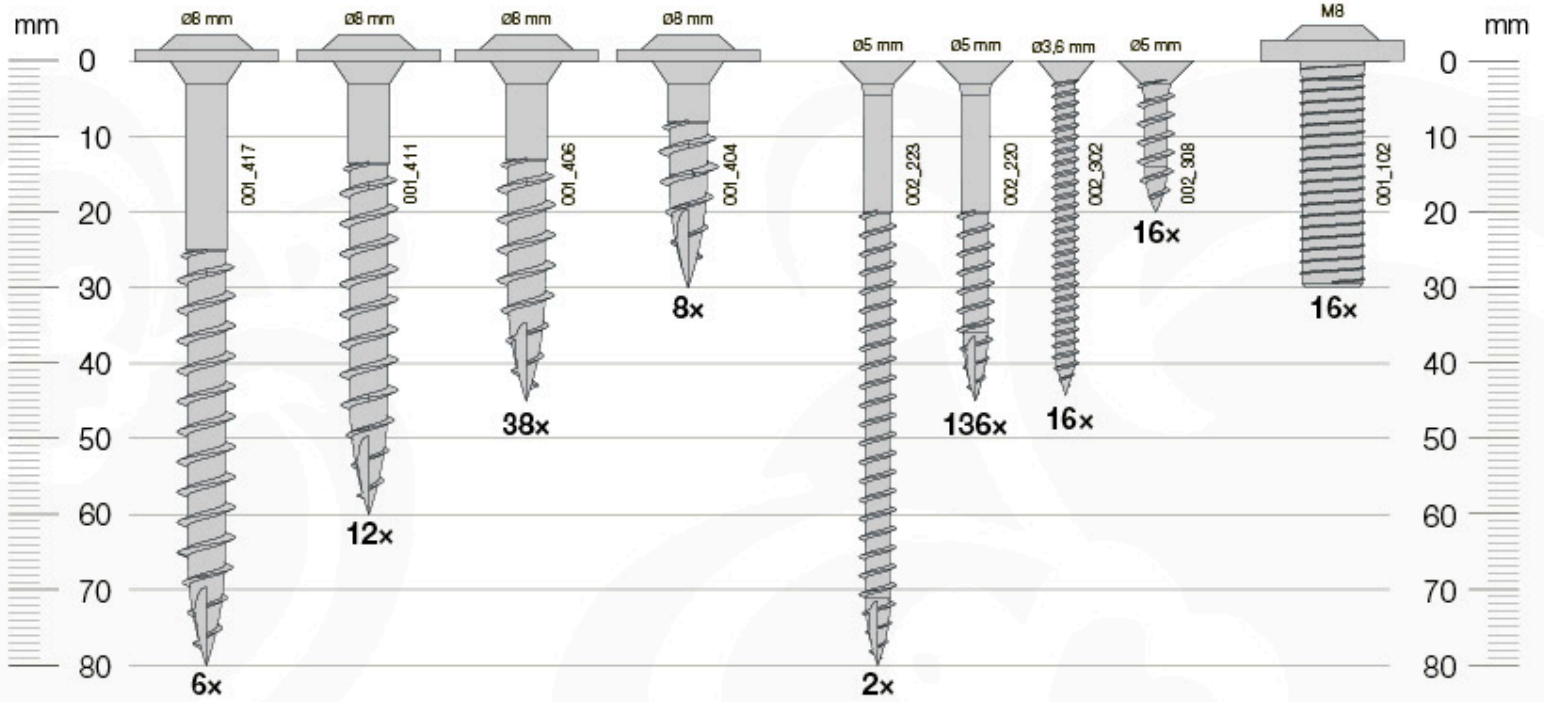

Hardware Climb Module

100_117