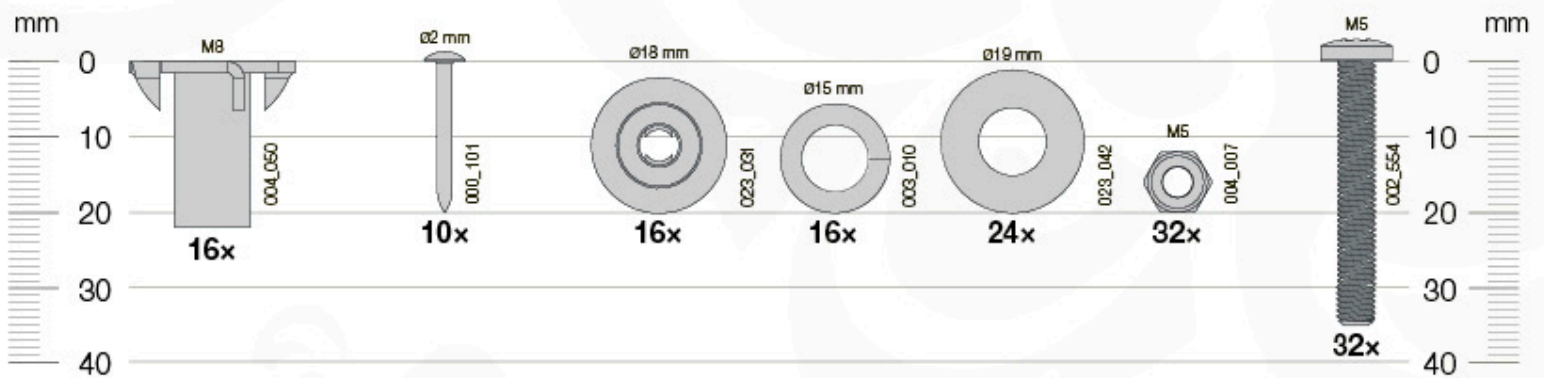

Hardware Climb Module

100_117