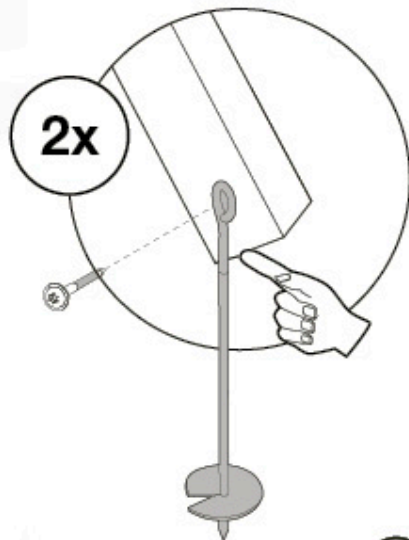

19b

2x 001_408 45 mm ø5 mm

2x 007_000