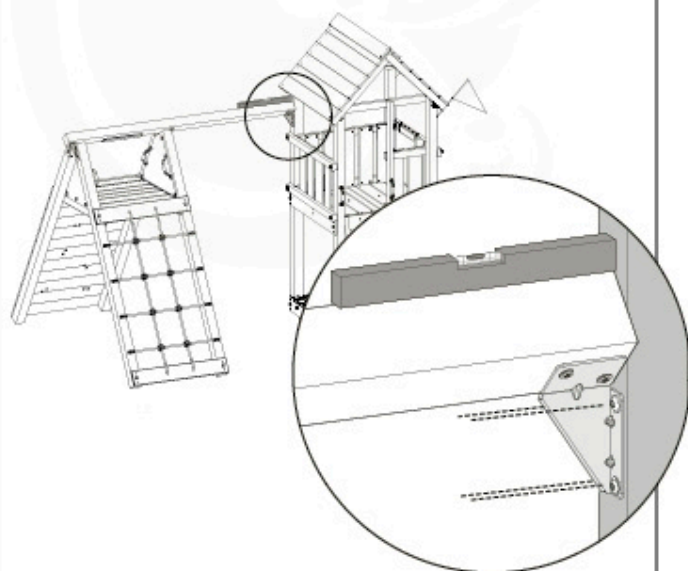

4x
001_406
023_042

ø19 mm

18'c

4x
001_417
023_042

ø19 mm

18''a Climb Module + Crazy Playhouse CXL

18''b

18''c