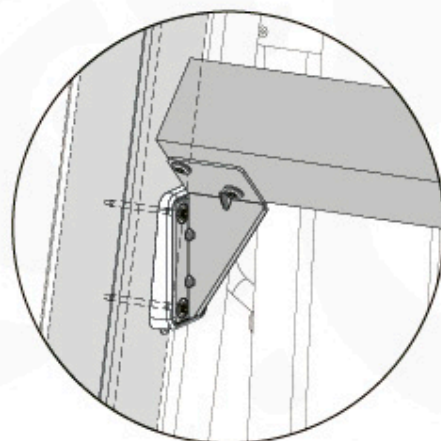

4x
001_406
023_042

ø19 mm

18'c

4x
001_417
023_042

ø19 mm

18''a Climb Module + Crazy Playhouse CXL

18''b

18''c