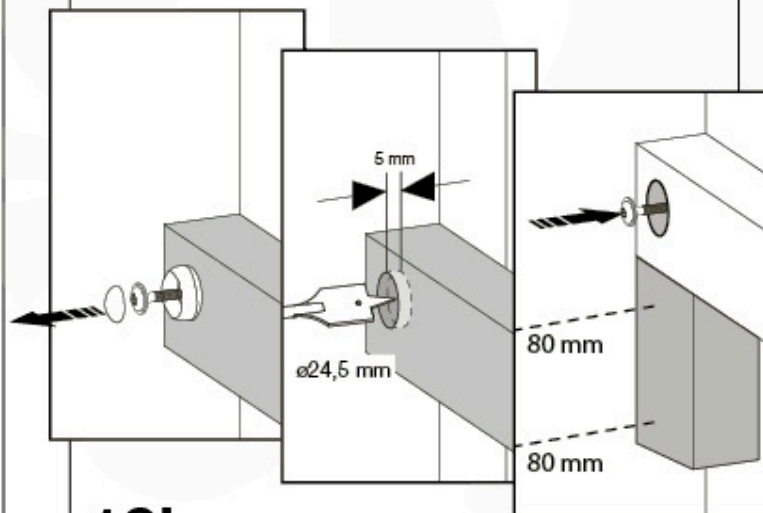

18'b

2x
002_223