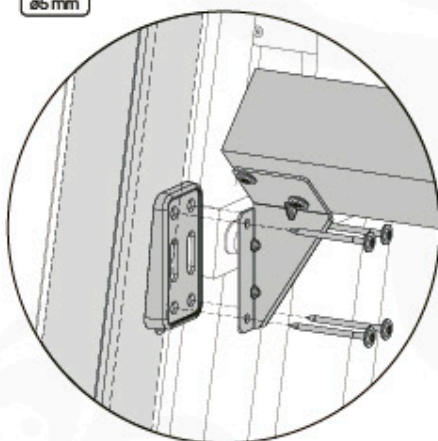

4x
001_406
023_042

ø19 mm

18'c

4x
001_417
023_042

ø19 mm

18''a Climb Module + Crazy Playhouse CXL

18''b

18''c