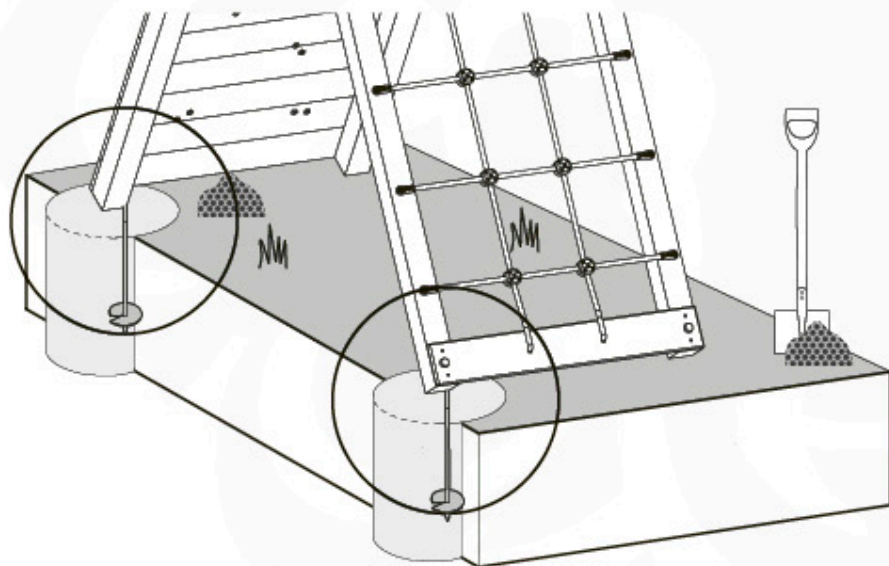

19b

2x 001_408 45 mm ø5 mm

2x 007_000